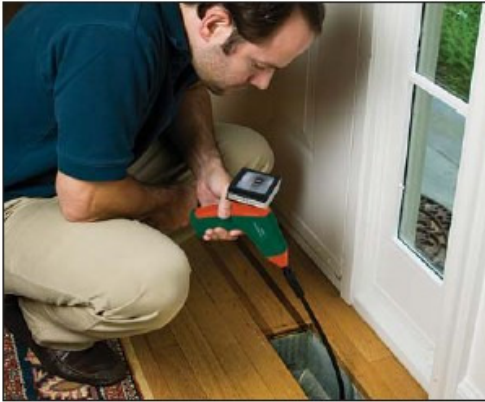

### 88.9mm-es levehető vezeték nélküli színes LCD kijelző (10m-es hatótávolság)

- Videó rögzítési lehetőség idő és dátummal SD memóriakártyára
- USB kimenet PC-re
- Vízálló IP67-es flexibilis alaktartó gégecsővel
- 4db AA elem, kijelző akkumulátor, memóriakártya adapterrel, USB kábel, kiegészítők (tükör, horog, mágnes), videó kábel, AC adapter, mágneses állvány, hordtáska

### Modellek

- **BR200:** 17mm-es kamerafej 2db beépített LED világítással, fényerő szabályozóval és 1 méteres flexibilis gégecsővel
- **BR250:** 9mm-es kamerafej 4db beépített LED világítással, fényerő szabályozóval és 90 centiméteres flexibilis gégecsővel

Opcionális BRD 10 vezeték nélküli USB videó vevőegység élőképfelvételhez PC-re

### Specifikáció

Kamera felbontás:	BR200 – 712 x 486 (NTSC) BR250 – 640 x 480 (NTSC)
Átviteli frekvencia / távolság:	2468MHz / maximum 10 méter
Kamera betekintési szög:	BR2500 - 50° / BR250 - 45°
Kamera fókusztávolság:	15 – 25 cm
LCD kijelző típus / felbontás:	3.5" FTF / 320 x 240 pixel
Monitor videó kimeneti szint:	0.9 – 1.3V / 75Ω
Monitor videó / felbontás:	960 x 240 (AVI formátum) 640 x 480 (JPEG formátum)
Működési / töltési idő:	1.5 óra / 3 óra
Méret / tömeg:	Kamera – 186 x 145 x 41mm / 530g Monitor – 100 x 70 x 25mm / 140g