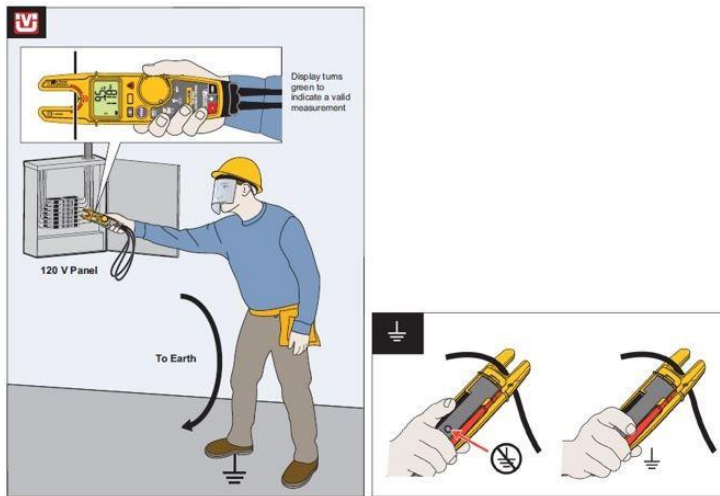

FieldSense technológia:

AC Feszültség, áram és frekvencia elektromos kontaktus nélküli méréséhez